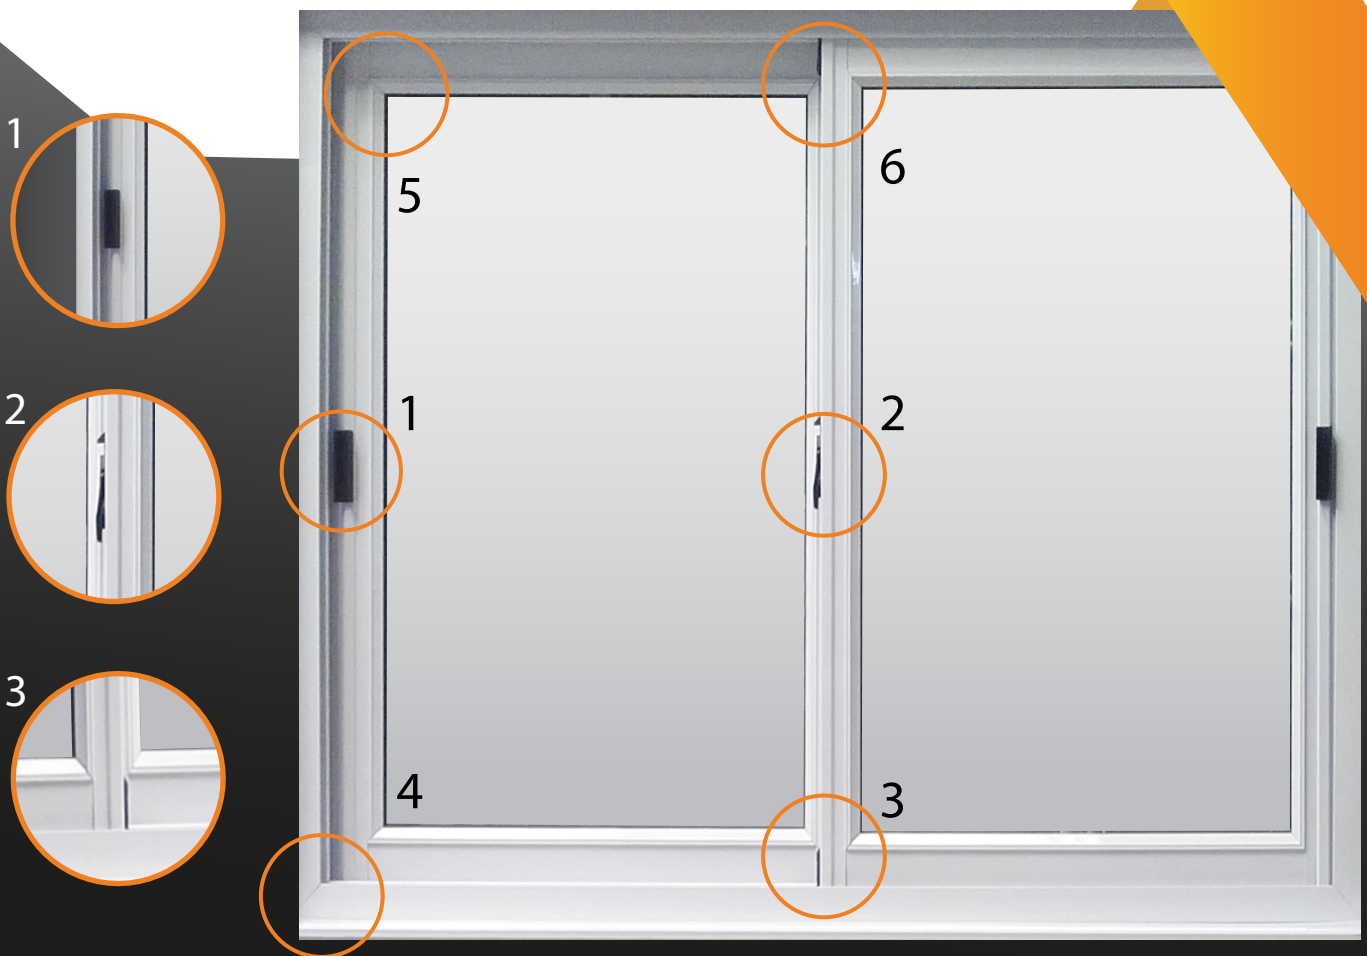

Aquí les mostramos todas las bondades que pueden obtener con nuestro producto base:

1) Tirador plástico que permiten la correcta abertura de las corredizas

2) Cierre central de aluminio

3) Tapón ABD cruce de goma

4) Sellado en escuadras que evita que se filtre agua y humedad

5) Arandelas en las hojas para reforzar el cierre

6) Felpa de pelo que impide el paso del viento, tierra o agua